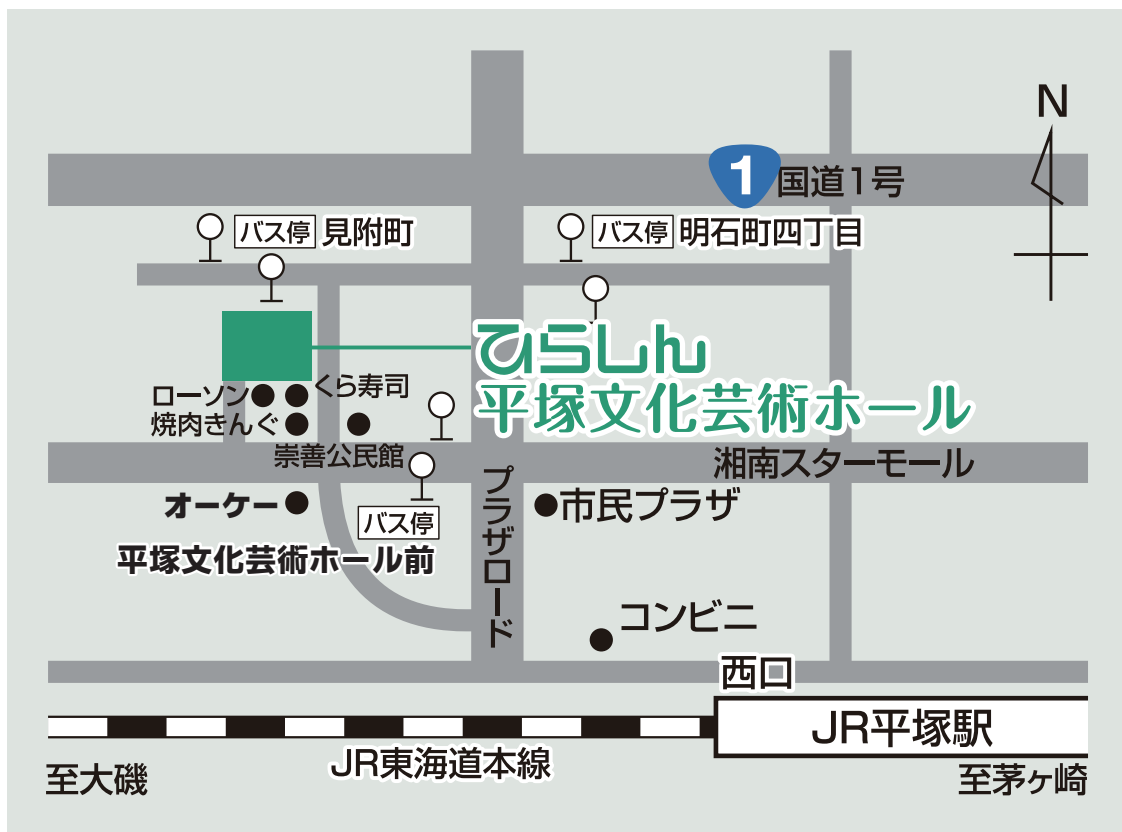

ひらしん 平塚文化芸術ホール

ひらしん平塚文化芸術ホール

■ 所在

〒254-0045

神奈川県平塚市見附町16-1

TEL : 0463-79-9907

FAX : 0463-79-9908

■ 電車でお越しの方

JR東海道本線「平塚駅」西口から徒歩8分

■ バスでお越しの方

神奈川中央交通「平塚文化芸術ホール前」から徒歩2分

または、神奈川中央交通「見附町」から徒歩4分

※駐車場はございませんので、なるべく公共交通機関をご利用ください。

※専用駐輪場（有料）は施設前（ホール南西側）にあります。